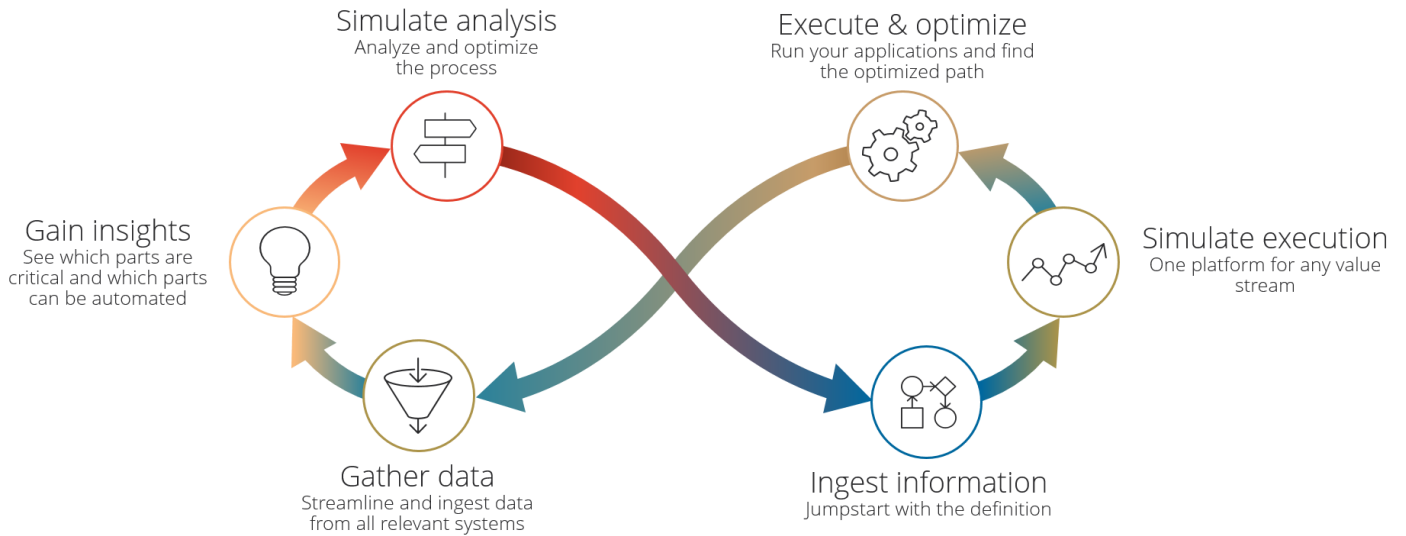

Geschwindigkeit als Wettbewerbsvorteil

Lassen Sie sich nicht von komplexen Prozessen ausbremsen. Papyrus Converse garantiert eine unvergleichliche Time-to-Market und beschleunigt die agile Umsetzung geschäftskritischer Wertschöpfungsketten (Value Streams). Die Plattform integriert nahtlos die ein- und ausgehende Korrespondenz und macht Geschäftskommunikation zu einem automatisierten Teil Ihres Prozesses. Dank **Conversational UI und Natural Language Definition (NLP)** können selbst Anwender ohne tiefes technisches Vorwissen komplexe Workflows souverän steuern. Dabei wird das implizite Wissen (Tacit Knowledge) Ihrer Experten direkt in digitale Assets transformiert und somit langfristig für das Unternehmen gesichert.

Transparenz durch Intelligenz

Integrierte **Process Mining-Funktionen** erlauben es, Ineffizienzen sofort zu identifizieren, Abläufe zu optimieren und die Performance durch maximale Transparenz zu steigern. Durch generative KI (Watsonx) liefert Papyrus Converse zudem wertvolle Erkenntnisse aus dem **Document Mining**.

Living Applications statt Legacy-Code

Wir befähigen Teams, „Living Applications“ zu erschaffen – Anwendungen, die sich im laufenden Betrieb kontinuierlich anpassen. Dadurch vermeiden Sie veralteten Legacy-Code und gewährleisten die ständige Optimierung Ihrer Prozesse ohne technische Schulden.

EIN NEUES PARADIGMA

Papyrus Converse ist eine umfassende Lösung zur Optimierung Ihrer Geschäftsprozesse. Wir spezialisieren uns auf komplexe Umgebungen, um Transparenz und Agilität zu steigern und Kosten zu senken. Die Eliminierung von Engpässen steigert Performance und Produktivität nachhaltig. Unsere Plattform nutzt IBM Watsonx und Process Mining für tiefgehende Analysen – die Basis für fundierte, datengetriebene Entscheidungen.