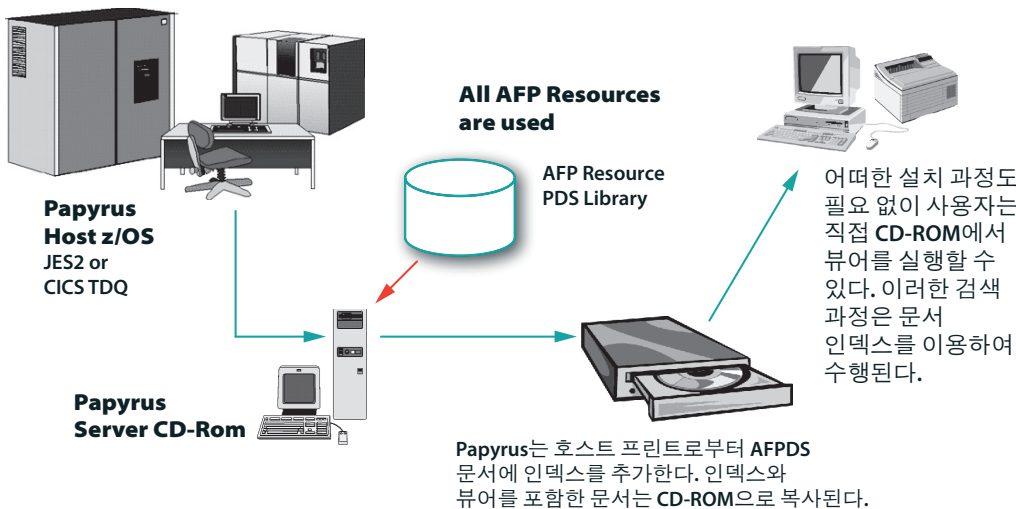

ISIS PAPYRUS™

Papyrus CD-ROM/DVD Solution

대용량의 포매팅된 AFP 문서를 CD-ROM/DVD으로 아카이빙

Product Description (제품 설명)

Papyrus CD-ROM/DVD 솔루션은 필요한 원격지 사이트의 수가 증가하는 경우, 어떤 다른 매체를 이용해 배포하는 것 보다 그리고 중앙집중 방식의 COLD 아카이빙 시스템보다 훨씬 더 쉬운 실행 방법 등을 통하여 현격한 비용 절감 효과를 누릴 수 있다. 이러한 CD-ROM/DVD 을 위한 아카이브 파일의 변환, 디자인 및 인덱스 생성은 PC 서버 플랫폼에서 수행됩니다. 생성된 문서는 사용자에게 제공된 생성된 CD-ROM/DVD에 포함된 윈도우 뷰어를 이용하여 사용자의 PC 및 프린터를 이용해 열람하고 인쇄할 수 있습니다. 문서는 Papyrus Fast Search Index 기술을 이용하여 빠르게 검색될 수 있다.

이 솔루션의 또 다른 장점은 어떠한 플랫폼 상의 고속 프린터에서도 장기간의 재 인쇄까지도 가능하게 하는 IBM의 문서 아키텍처인 MO:DCA의 고수이다. 이 아키텍처는 또한 어플리케이션 상에서 필요한 경우 텍스트, 이미지 그래픽 그리고 전자적인 형식의 폼에 대한 자유로운 혼합을 가능하게 한다.

Contact

Europe

P: +43-2236-27551
F: +43-2236-21081

America

P: 817-416-2345
F: 817-416-1223

Asia Pacific

P: +65-6339-8719
F: +65-6336-6933

E-mail

info@isis-papyrus.com

Internet

www.isis-papyrus.com

© 2016, ISIS Papyrus, replaces all previous documentation.

January 1st, 2016